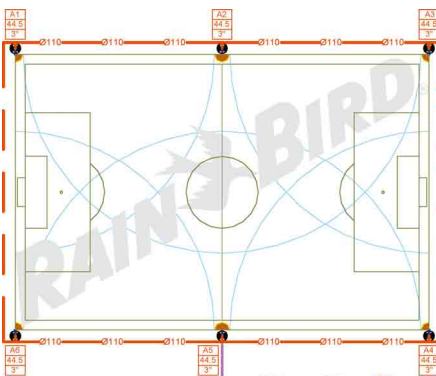

#### WŁAŚCIWOŚCI

- Wolnoobrotowe
- Kąt strugi: 23°
- Standardowy kołnierz montażowy.
- Modele sektorowe nastawne w zakresie 40 - 360°.
- Łatwe nastawianie zakresu nawadniania. Ustawienie kołnierza nie wymaga specjalnych narzędzi.
- Konfiguracja pojedynczej dyszy.
- SR2005 dostarczany z zestawem 6 plastikowych dysz ze stożkowymi otworami (GNS-2005T). Rozmiary: 21, 23, 26, 28, 30 i 33 mm.
- SR3003 dostarczany z zestawem 6 plastikowych dysz ze stożkowymi otworami (GNS-3003T). Rozmiary: 14, 16, 18, 20, 22 i 24 mm.
- SR3003 posiada ramię typu łyżeczkowego z nastawnym wspornikiem, umożliwiającym przyspieszenie lub zwolnienie rotacji.
- Odciążniki dostępne na życzenie.
- Uszczelnione, nasmarowane łożyska kulowe.
- W opcji dla SR3003 dostępny adapter 2"(50/60) BSP z gwintem wewn., pozwalający zamontować zraszacz na 2" (50/60) trzpieniu.

#### MODELE

- SR2005: 3" (80/90) zraszacz sektorowy Rain Gun® - wolnoobrotowy
- SR3003: 2" (50/60) zraszacz sektorowy Rain Gun® - wolnoobrotowy

##### SR2005

Dysza	bar	m	m <sup>3</sup> /h
21 mm	4,0	44,0	32,1
	4,5	45,7	34,0
	5,0	47,5	35,9
	5,5	48,2	37,6
	6,0	49,0	39,3
	6,5	50,2	40,9
23 mm	4,0	45,0	38,6
	4,5	46,7	40,8
	5,0	48,5	43,1
	5,5	49,5	45,2
	6,0	50,5	47,3
	6,5	51,0	49,2
26 mm	4,0	46,5	50,5
	4,5	48,7	53,0
	5,0	51,0	56,0
	5,5	51,5	58,5
	6,0	52,0	61,1
	6,5	52,2	63,6
28 mm	4,0	50,0	58,1
	4,5	52,5	61,7
	5,0	55,0	65,3
	5,5	56,7	68,3
	6,0	58,5	71,3
	6,5	59,2	74,1
30 mm	4,0	51,5	67,7
	4,5	54,2	71,7
	5,0	57,0	75,8
	5,5	59,2	79,4
	6,0	61,5	83,0
	6,5	63,2	86,4
33 mm	4,0	54,0	82,4
	4,5	56,0	87,3
	5,0	58,0	92,2
	5,5	58,7	96,5
	6,0	59,5	100,9
	6,5	60,5	104,5